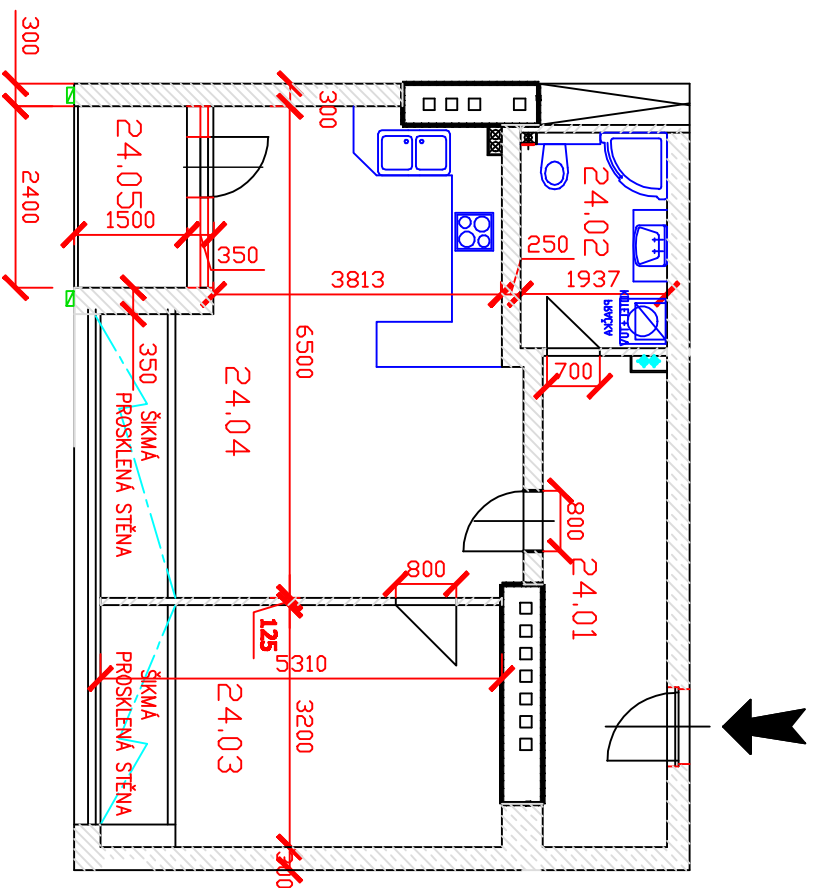

BYT Č.24 (M 1:100)

Byt č. 24 - 6. NP	2+kk	
označení	výměra v m²	povrch
předstíh/chodba	10,7	dlažba
koupelna/WC	5,5	dlažba
kuch. kout./obýv. pokoj	30,9	plovoucí
pokoj	17,0	plovoucí
lodžie	3,6	dlažba
Celkem obytná plocha	64,1	
Zařizovací předměty		
WC závěsné	1 ks	
umyvadlo	1 ks	
sprch. kout	1 ks	
plynový kotel vč. zásobníku	1 ks	
listovní schránka	1 ks	