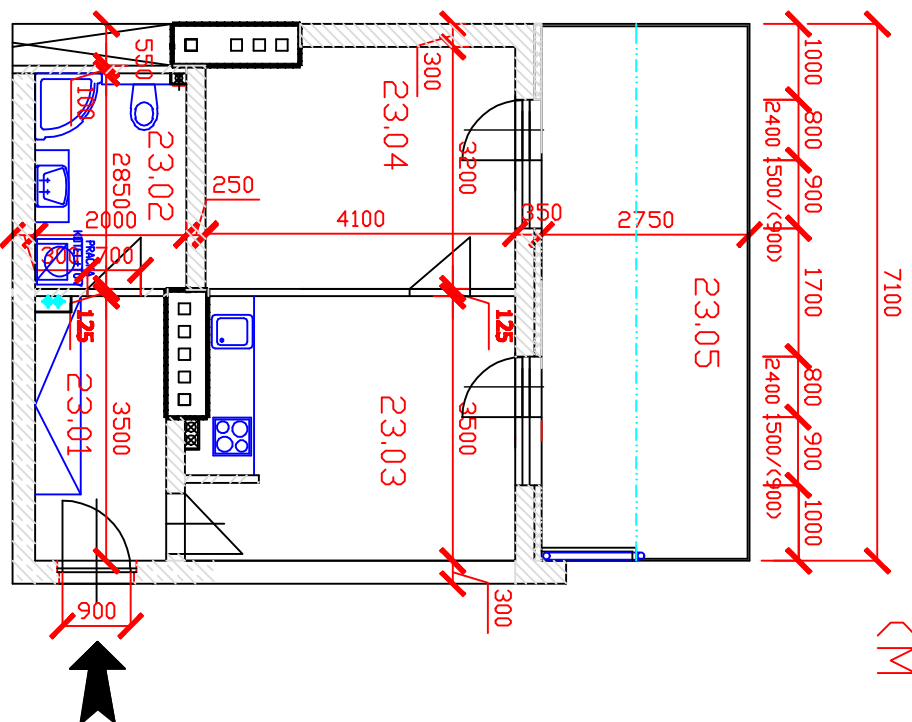

BYT Č.23 (M 1:100)

Byt č. 23 - 6. NP	2+kk	
označení	výměra v m²	povrch
předsiň/chodba	6,2	dlažba
koupelna/WC	5,7	dlažba
kuch. kout./obýv. pokoj	14,8	plovoucí
pokoj	12,8	plovoucí
balkon	19,5	dlažba
Celkem obytná plocha	39,5	
Zařizovací předměty		
WC závěsné	1 ks	
umyvadlo	1 ks	
sprch. kout	1 ks	
plynový kotel vč. zásobníku	1 ks	
listovní schránka	1 ks	