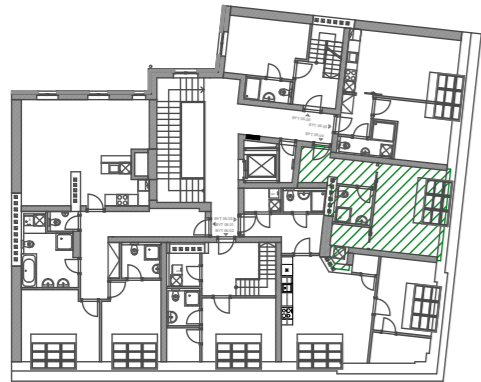

Umístění bytu na patře - 6.NP

Dispozice bytu v 6.NP

LEGENDA MÍSTNOSTÍ 6 NP

Č.	ÚČEL	(m) <sup>2</sup>
1.01	CHODBA	6,4
1.02	OBÝVACÍ POKOJ S KK	16,6
1.03	KOMORA	3,2
1.04	KOUPELNA + WC	3,8