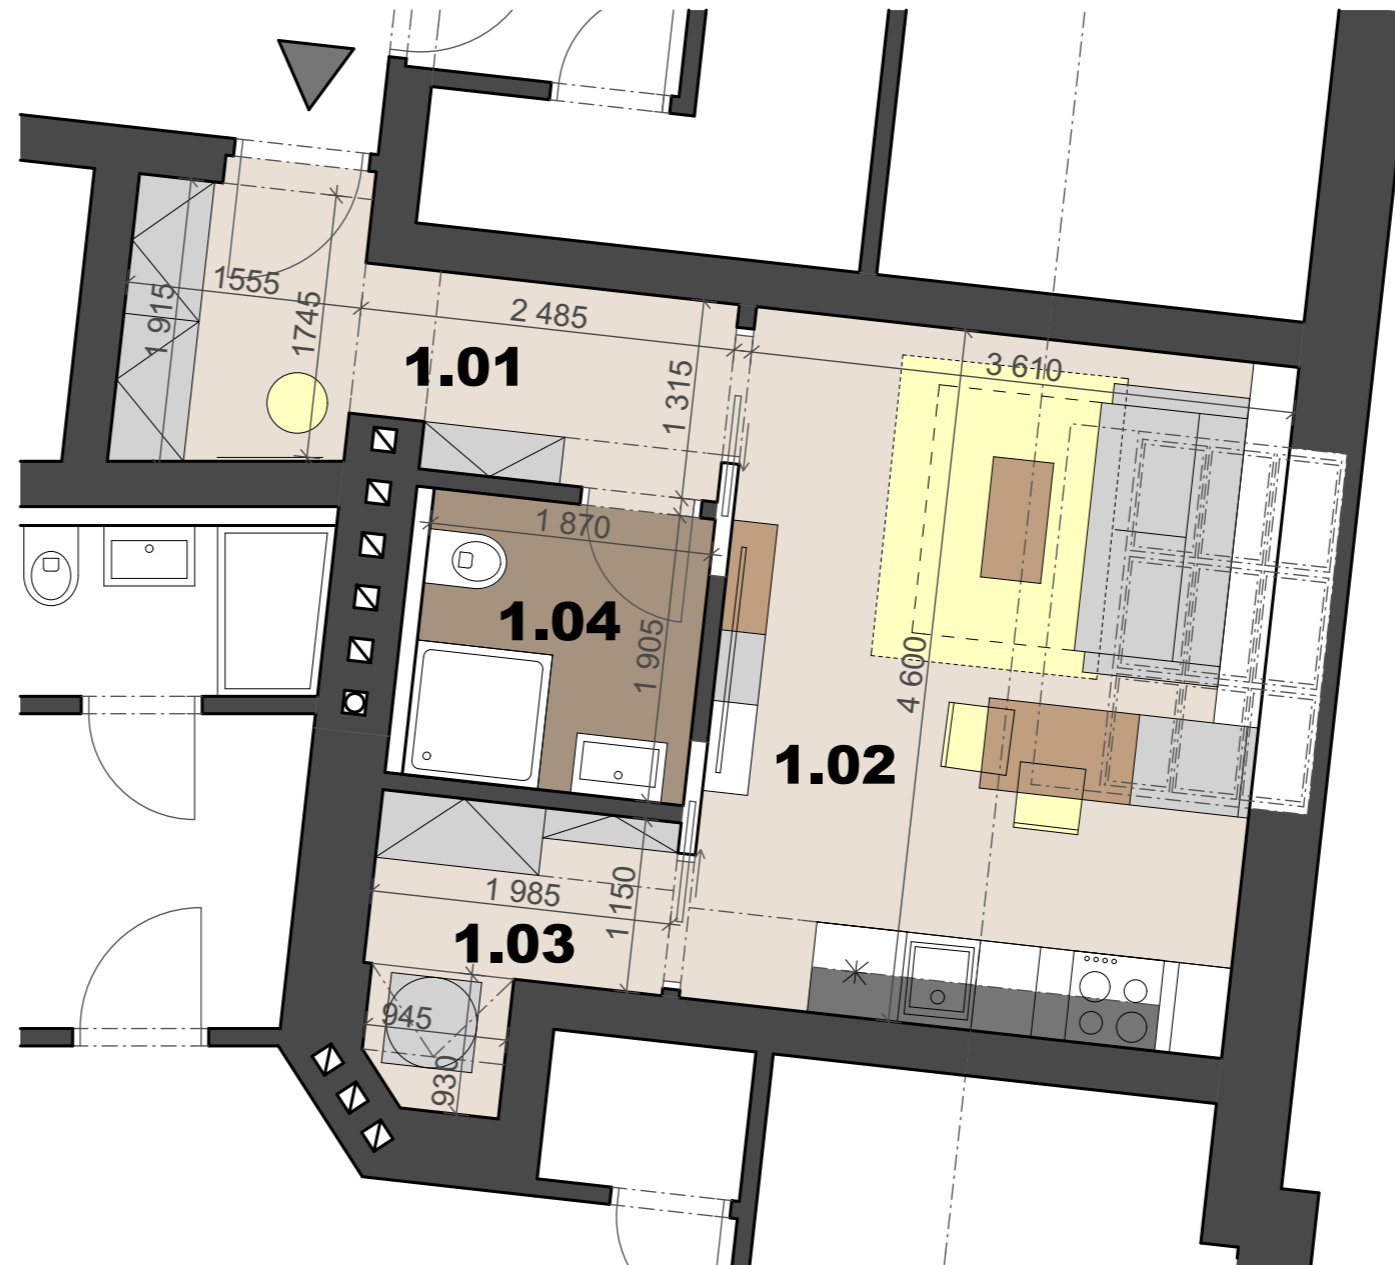

Umístění bytu na patře - 6.NP

Dispozice bytu v 6.NP

LEGENDA MÍSTNOSTÍ 6 NP

Č.	ÚČEL	(m) <sup>2</sup>
1.01	CHODBA	6,4
1.02	OBÝVACÍ POKOJ S KK	16,6
1.03	KOMORA	3,2
1.04	KOUPELNA + WC	3,8