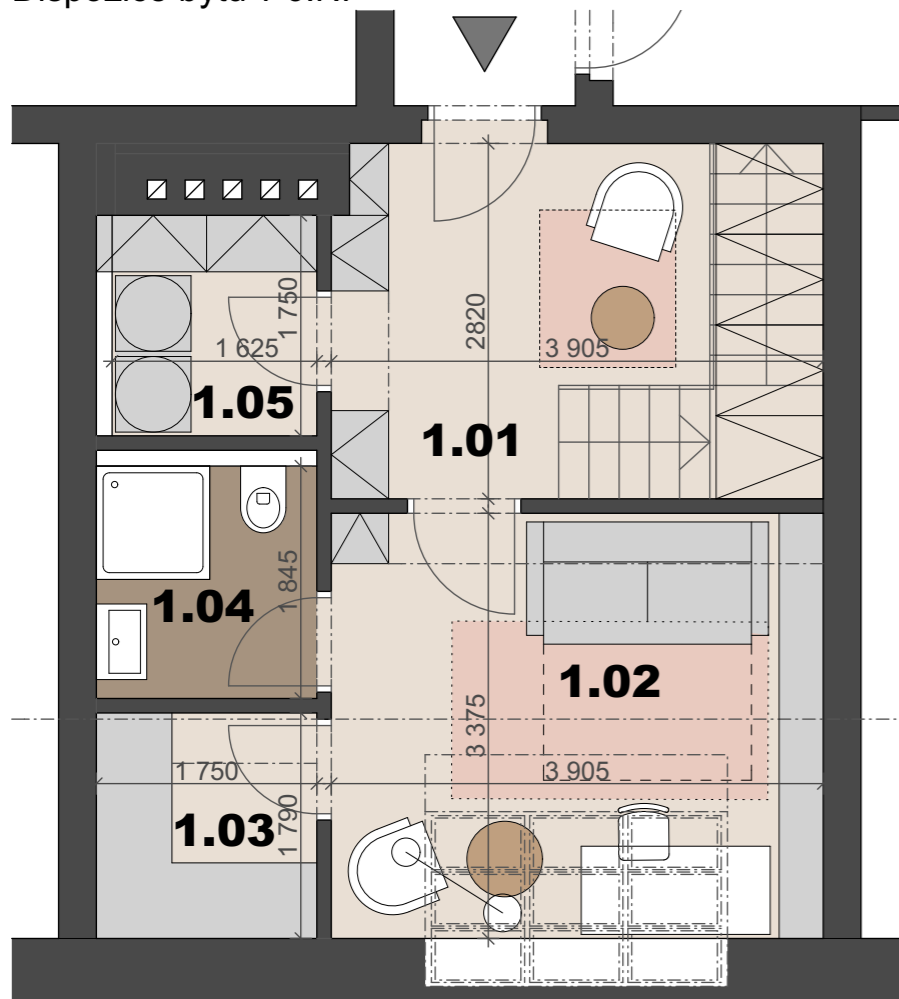

Umístění bytu na patře - 6.NP

Umístění bytu na patře - 7.NP

Dispozice bytu v 7.NP

Dispozice bytu v 6.NP

LEGENDA MÍSTNOSTÍ 6 NP

Č.	ÚČEL	(m) ²
1.01	CHODBA	10,9
1.02	PRACOVNA	13,4
1.03	ŠATNA	3,1
1.04	KOUPELNA + WC	3,1
1.05	KOMORA	2,9

LEGENDA MÍSTNOSTÍ 7 NP

Č.	ÚČEL	(m) ²
2.01	CHODBA SE SCHODIŠTĚM	7,8
2.02	WC	3,94
2.03	KOUPELNA S WC	6,83
2.04	POKOJ	12,76
2.05	POKOJ	11,92
2.06	OBÝTNÁ MÍSTNOST S KK	33,35
2.07	TERASA	10,3