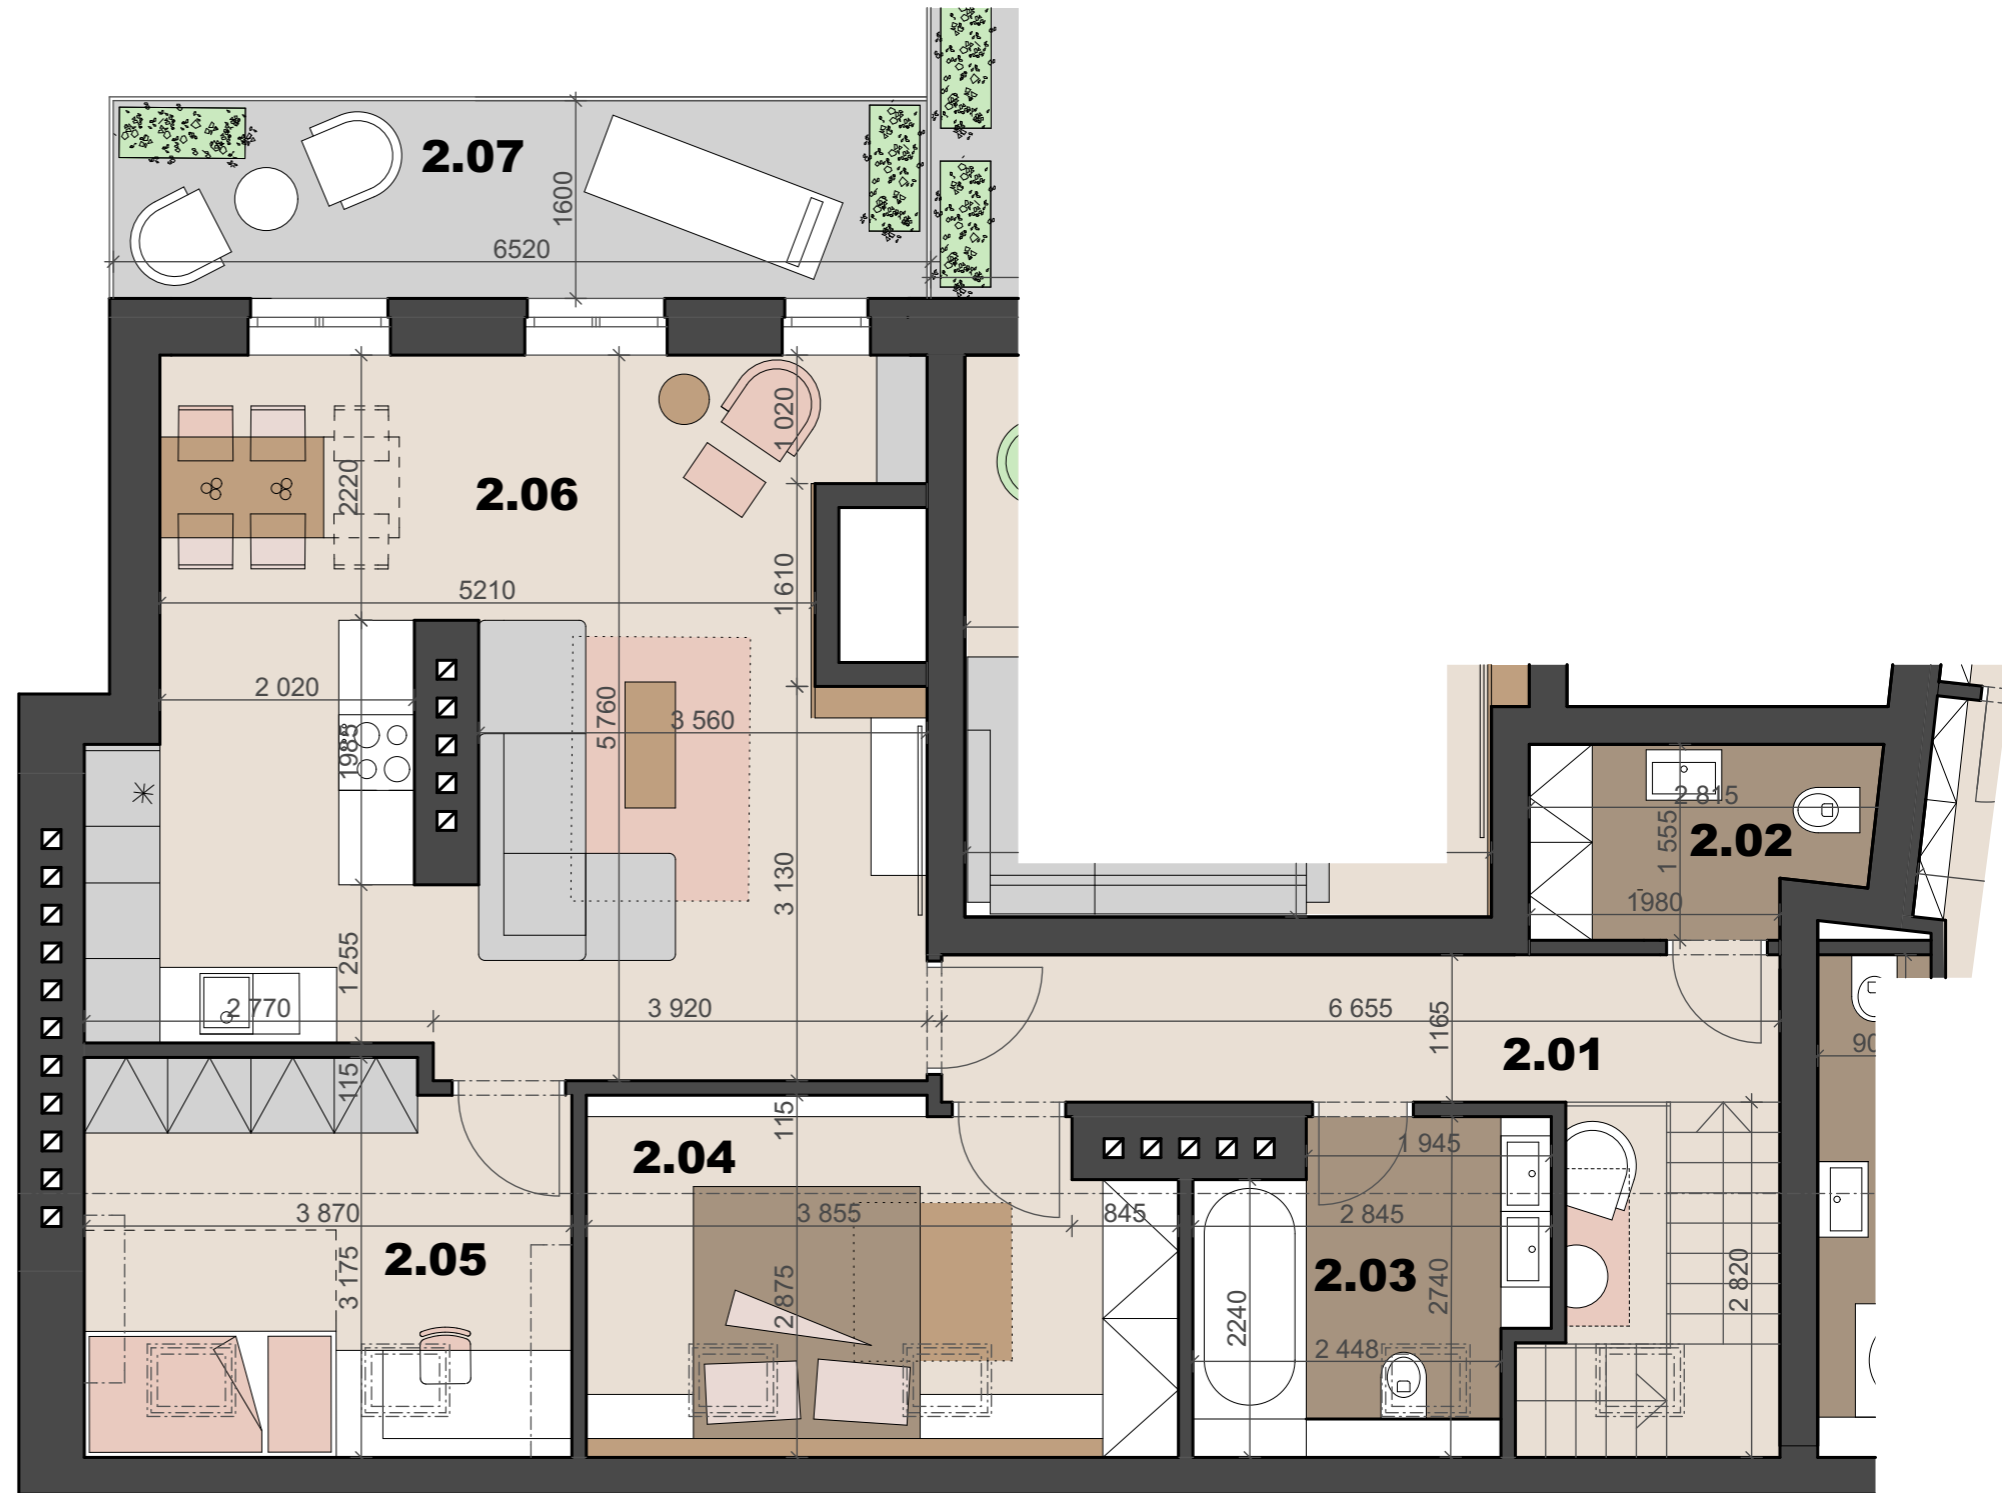

Umístění bytu na patře - 6.NP

Umístění bytu na patře - 7.NP

Dispozice bytu v 7.NP

Dispozice bytu v 6.NP

LEGENDA MÍSTNOSTÍ 6 NP

Č.	ÚČEL	(m) ²
1.01	CHODBA	10,9
1.02	PRACOVNA	13,4
1.03	ŠATNA	3,1
1.04	KOUPELNA + WC	3,1
1.05	KOMORA	2,9

LEGENDA MÍSTNOSTÍ 7 NP

Č.	ÚČEL	(m) ²
2.01	CHODBA SE SCHODIŠTĚM	7,8
2.02	WC	3,94
2.03	KOUPELNA S WC	6,83
2.04	POKOJ	12,76
2.05	POKOJ	11,92
2.06	OBÝTNÁ MÍSTNOST S KK	33,35
2.07	TERASA	10,3